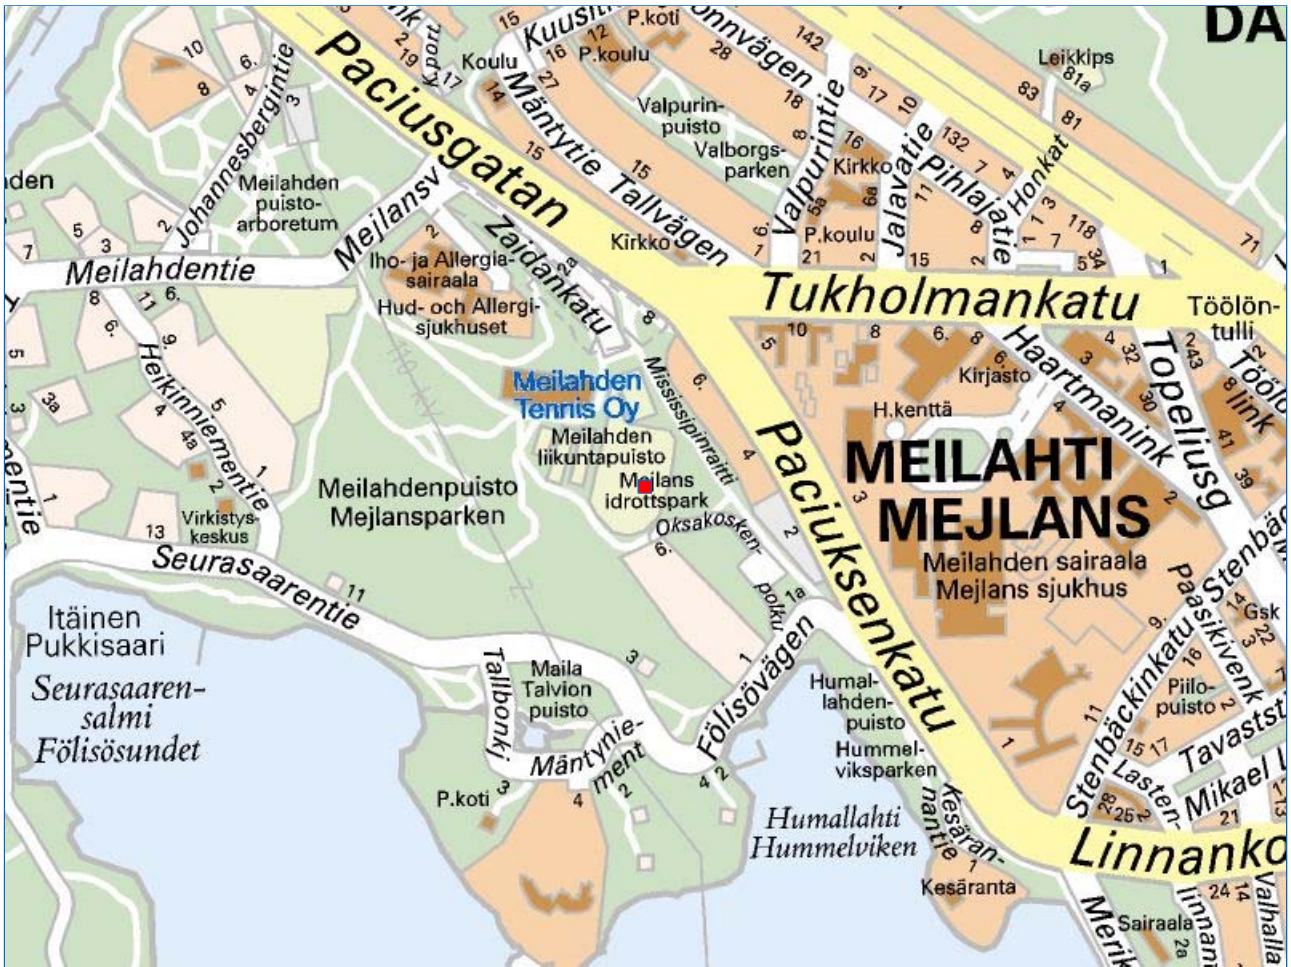

◀ Takaisin ■ Meilahden liikuntapuisto 0

0m

1600m

KKJ (2-kaista/zone/zon) P(N): 6675629 I(E): 2550060  
 KKJ (3-kaista, ykj/3.zone/3.zon) P(N): 6677136 I(E): 3383621  
 HKI P(N): 20561 I(E): 47211